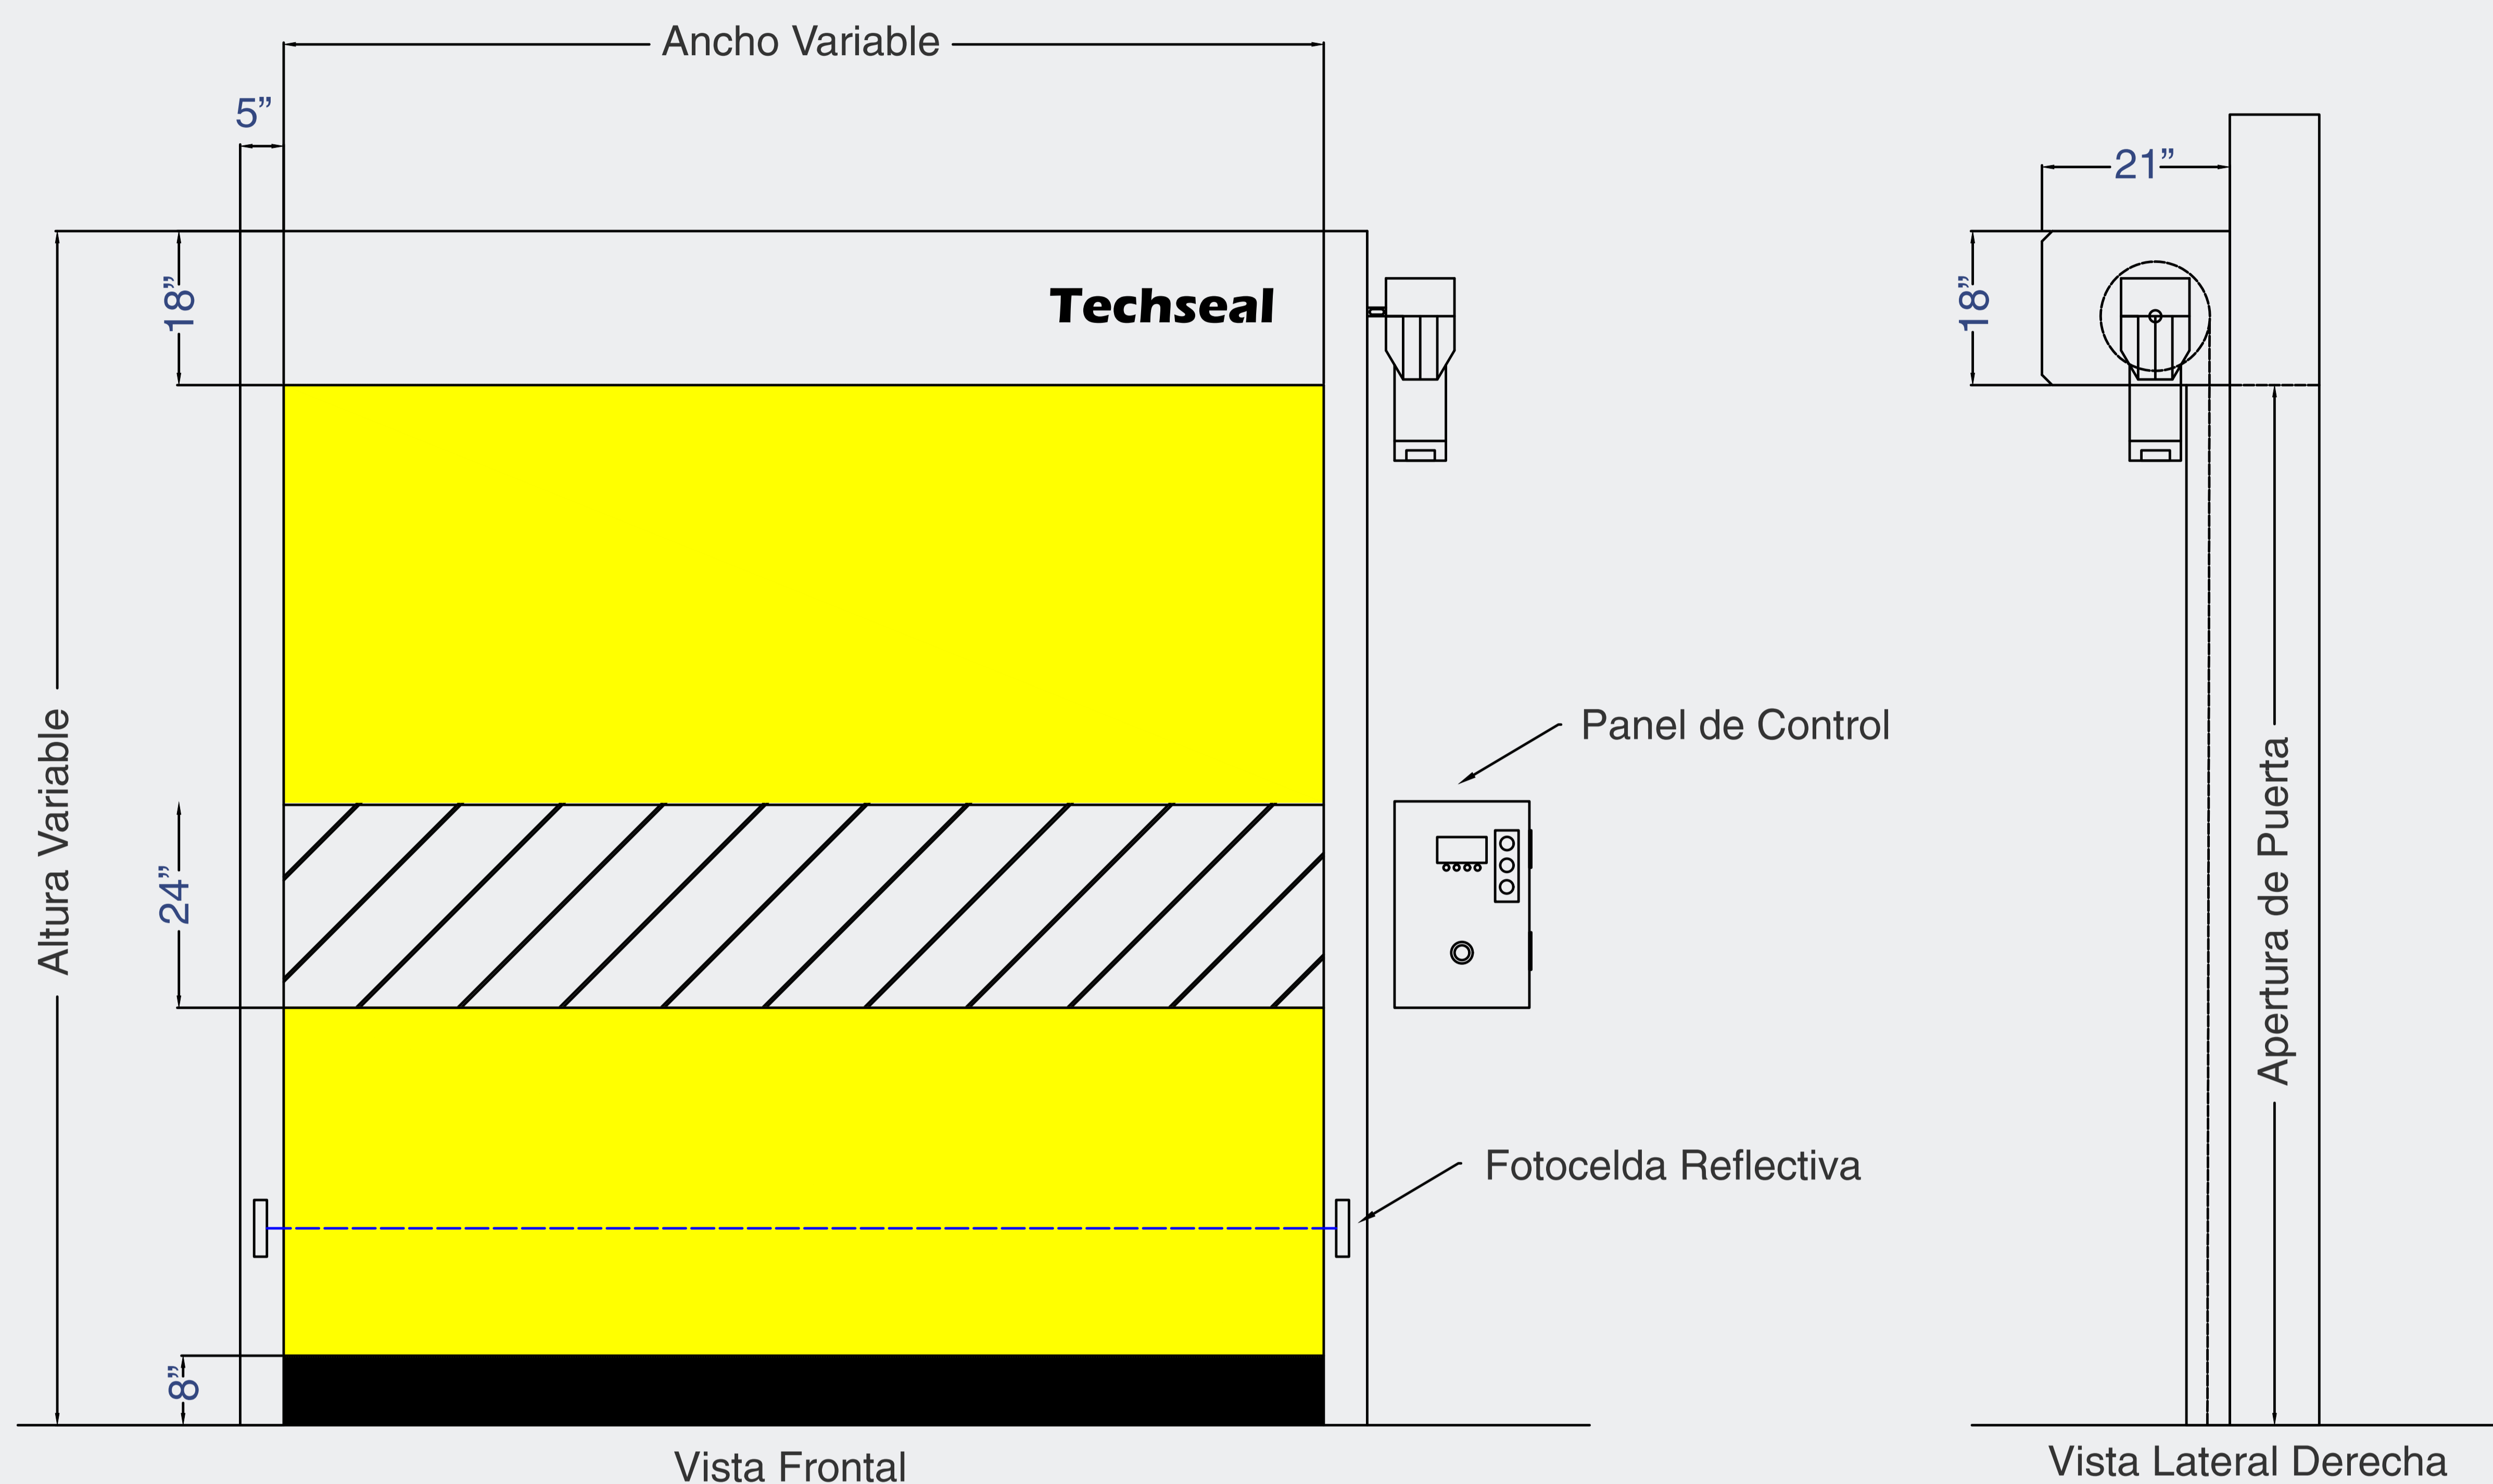

## CARACTERÍSTICAS TÉCNICAS

Lona de PVC de 610gr/m<sup>2</sup> en colores disponibles (**Azul Marino, Rojo, Amarillo y Negro**). Guías Laterales y Cabezal en Acero Cal. 14 pintados en color negro con sistema de color Epóxico de Sherwin Williams.

Sistema de Guías Laterales que operan mediante deslizamiento de Puerta con cremallera dentada para lograr tener cierres mas herméticos

Altura Máxima: 5 m

Ancho Máximo: 5 m

Sistema de Motorización: Motores desde 1HP hasta 2HP Trifásicos en 220V o 440V a 60Hz.

Sistema de Apertura: Panel de Control con botonera integrada + Botonera Adicional para instalación en sentido contrario.

Accesorios de Apertura Disponibles: Sensores de Piso Magnéticos, Radares de Apertura, Sistemas de Cordón de Accionamiento "Pullcord", Controles remoto.